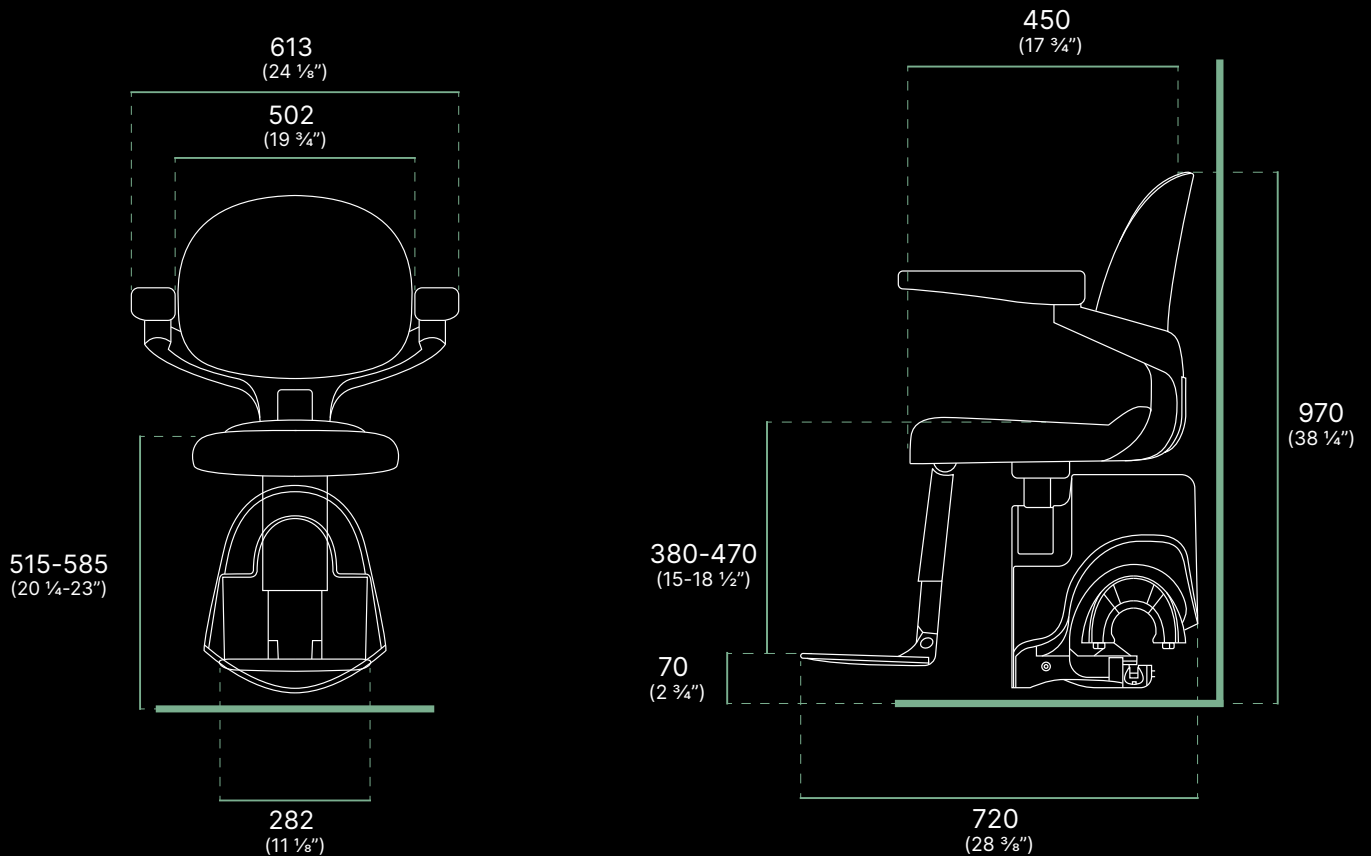

22

Abmessungen in mm

Spezifikation

Geschwindigkeit	Max. 0,1 m/s
Antriebsart	Zahnstangenantrieb
Motor (Watt)	350 W
Tragkraft	125 kg
Automatische Stoppfunktion	Ja
Treppenneigung	Bis zu 72°
Funktion	Armlehnererkennung und klappbare Joystick-Steuerung serienmäßig
Batterien	2 × 12-V-Batterien, insgesamt 24 V
Zertifizierung	Maschinenrichtlinie 2006/42/EG EN 81-40:2020
Modellcode	RP01-CU
Fußstütze	Erhältlich in 2 Größen Einstellbar auf 5 Positionen
Sitzhöhe	Einstellbar auf 4 Positionen 515 - 585 mm (vom Boden bis zur Sitzoberkante)