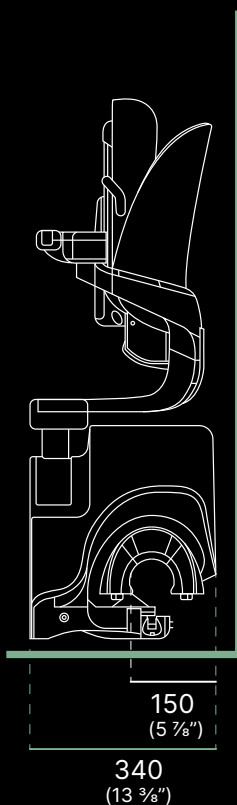

Spezifikation

Geschwindigkeit	Max. 0,1 m/s
Antriebsart	Zahnstangenantrieb
Motor (Watt)	350 W
Tragkraft	125 kg
Automatische Stoppfunktion	Ja
Treppenneigung	Bis zu 72°
Funktion	Armlehnererkennung und klappbare Joystick-Steuerung serienmäßig
Batterien	2 × 12-V-Batterien, insgesamt 24 V
Zertifizierung	Maschinenrichtlinie 2006/42/EG EN 81-40:2020
Modellcode	RP01-CU
Fußstütze	Erhältlich in 2 Größen Einstellbar auf 5 Positionen
Sitzhöhe	Einstellbar auf 4 Positionen 515 - 585 mm (vom Boden bis zur Sitzoberkante)

23

99

Nach umfangreichen Recherchen habe ich mich für den Flow X entschieden, weil er für die besonders enge Treppe in meinem Haus geeignet ist. Der Einbau verlief reibungslos, und der Händler vor Ort war unglaublich sachkundig und unterstützte mich bei jedem Schritt. Es ist nicht einfach nur ein Treppenlift - es ist eine maßgeschneiderte Lösung, die mir jeden Tag ein gutes Gefühl gibt."